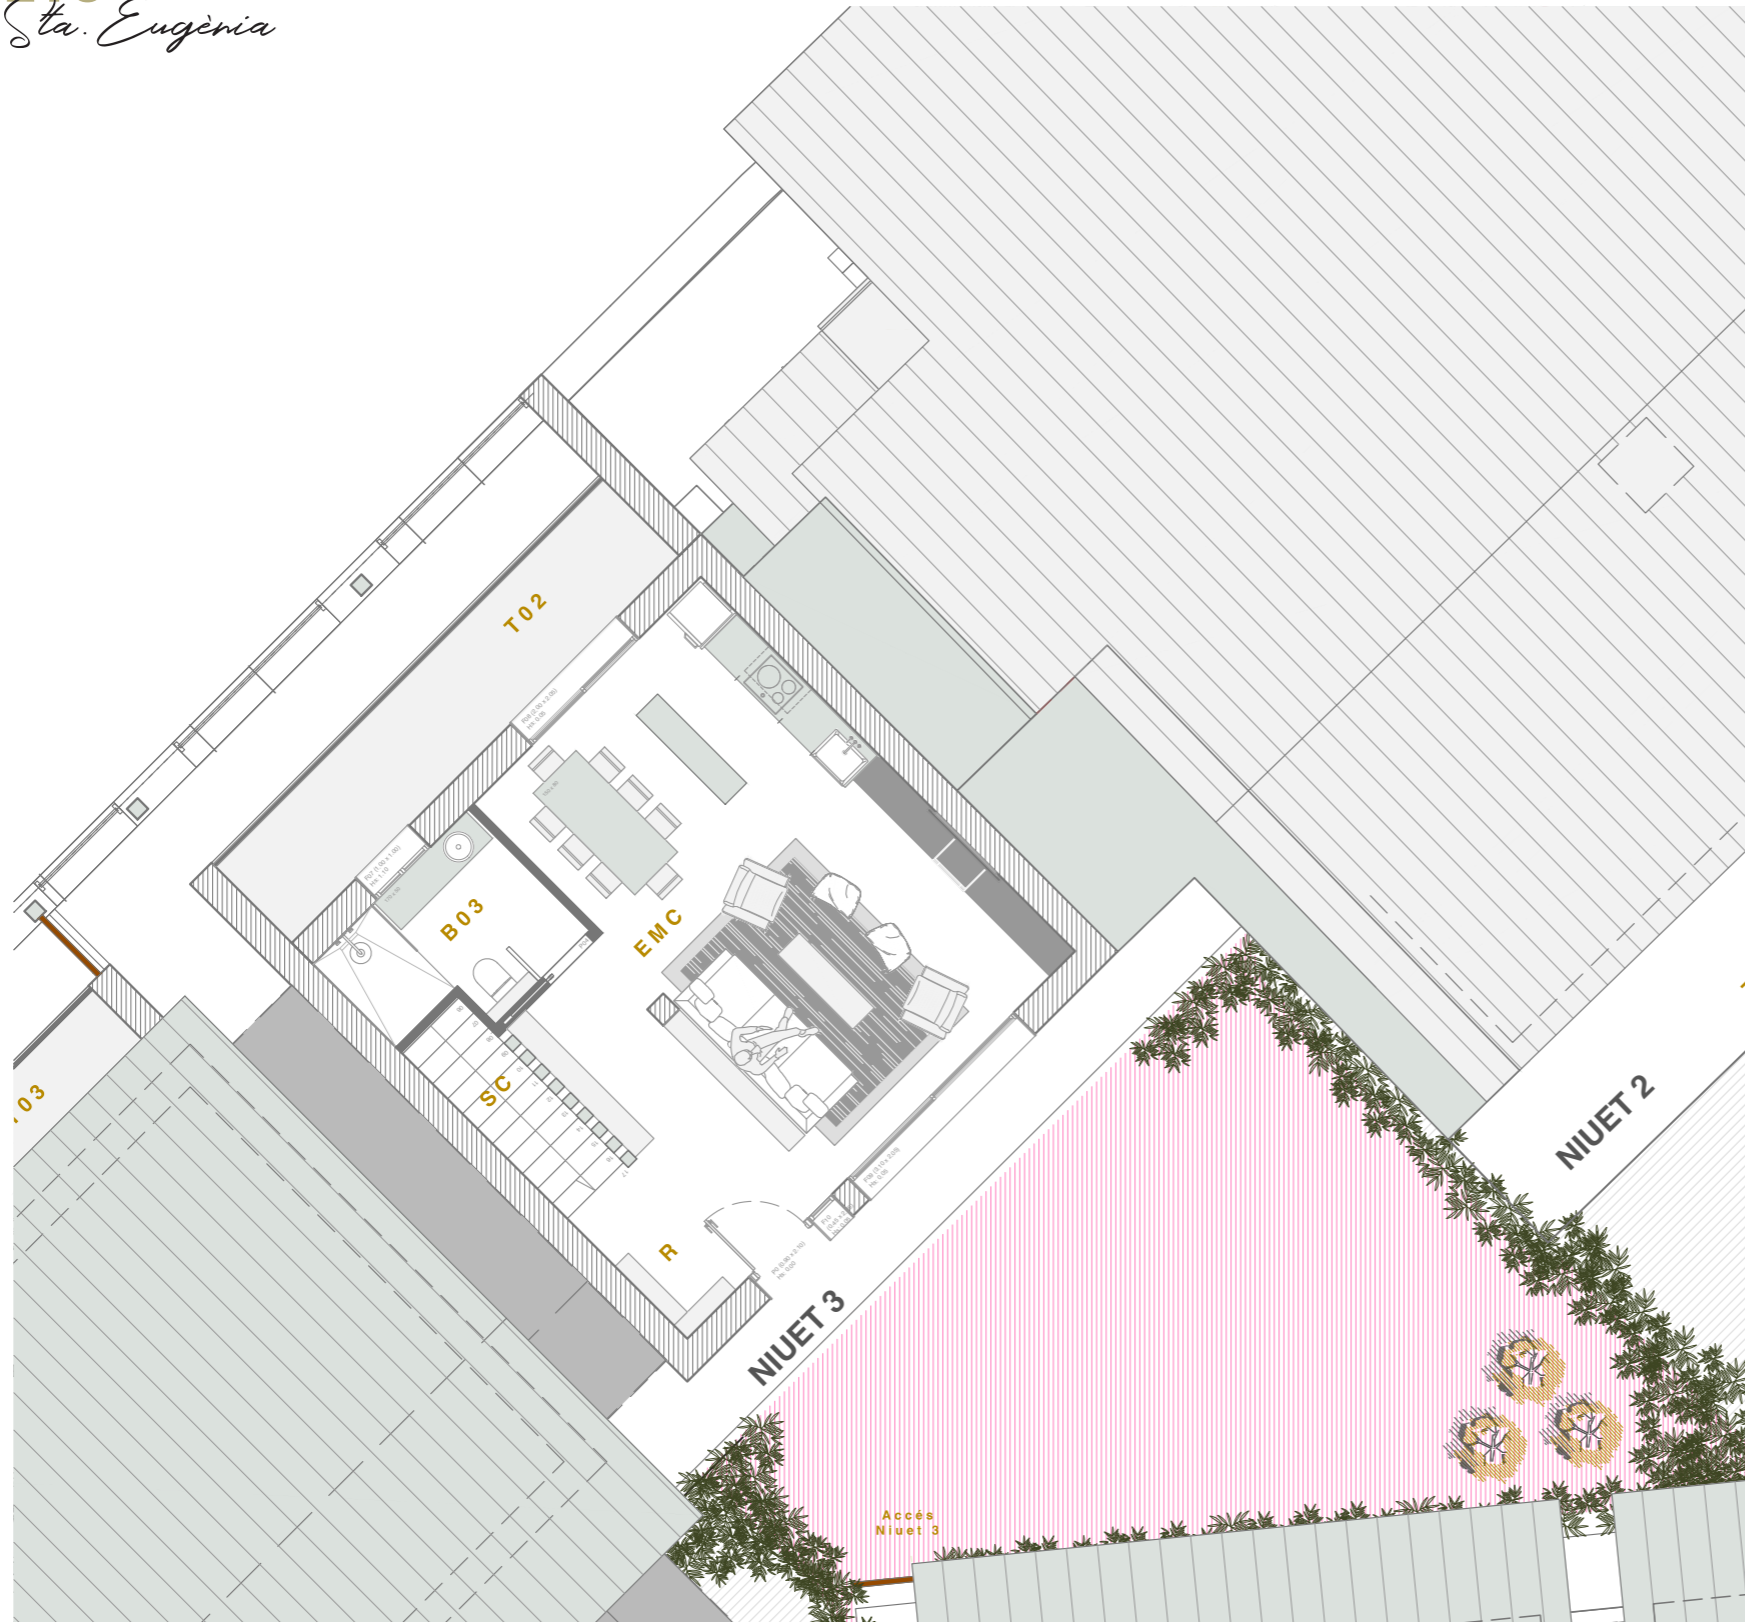

By Bossy Integral Design

Planta Baixa

NIUET 3
JARDÍ

Planta general
"Els Niuets de Santa Eugènia"

Secció NIUET 3

PB
P-1

Jardí
PRIVATIU
N3
75 m²

Escala

TQ InvestPro se reserva el derecho a efectuar, en el transcurso de la ejecución de las obras, las modificaciones que estime necesarias por exigencias de orden técnico, jurídico o comercial, sin que ello afecte a una reducción de las calidades de la vivienda. Las superficies detalladas en este plano son aproximadas. El equipamiento de la vivienda será siempre el que se indica en la memoria de calidades. Los muebles representados en este plano tienen únicamente efecto decorativo. Este plano anula cualquier otro emitido con anterioridad.