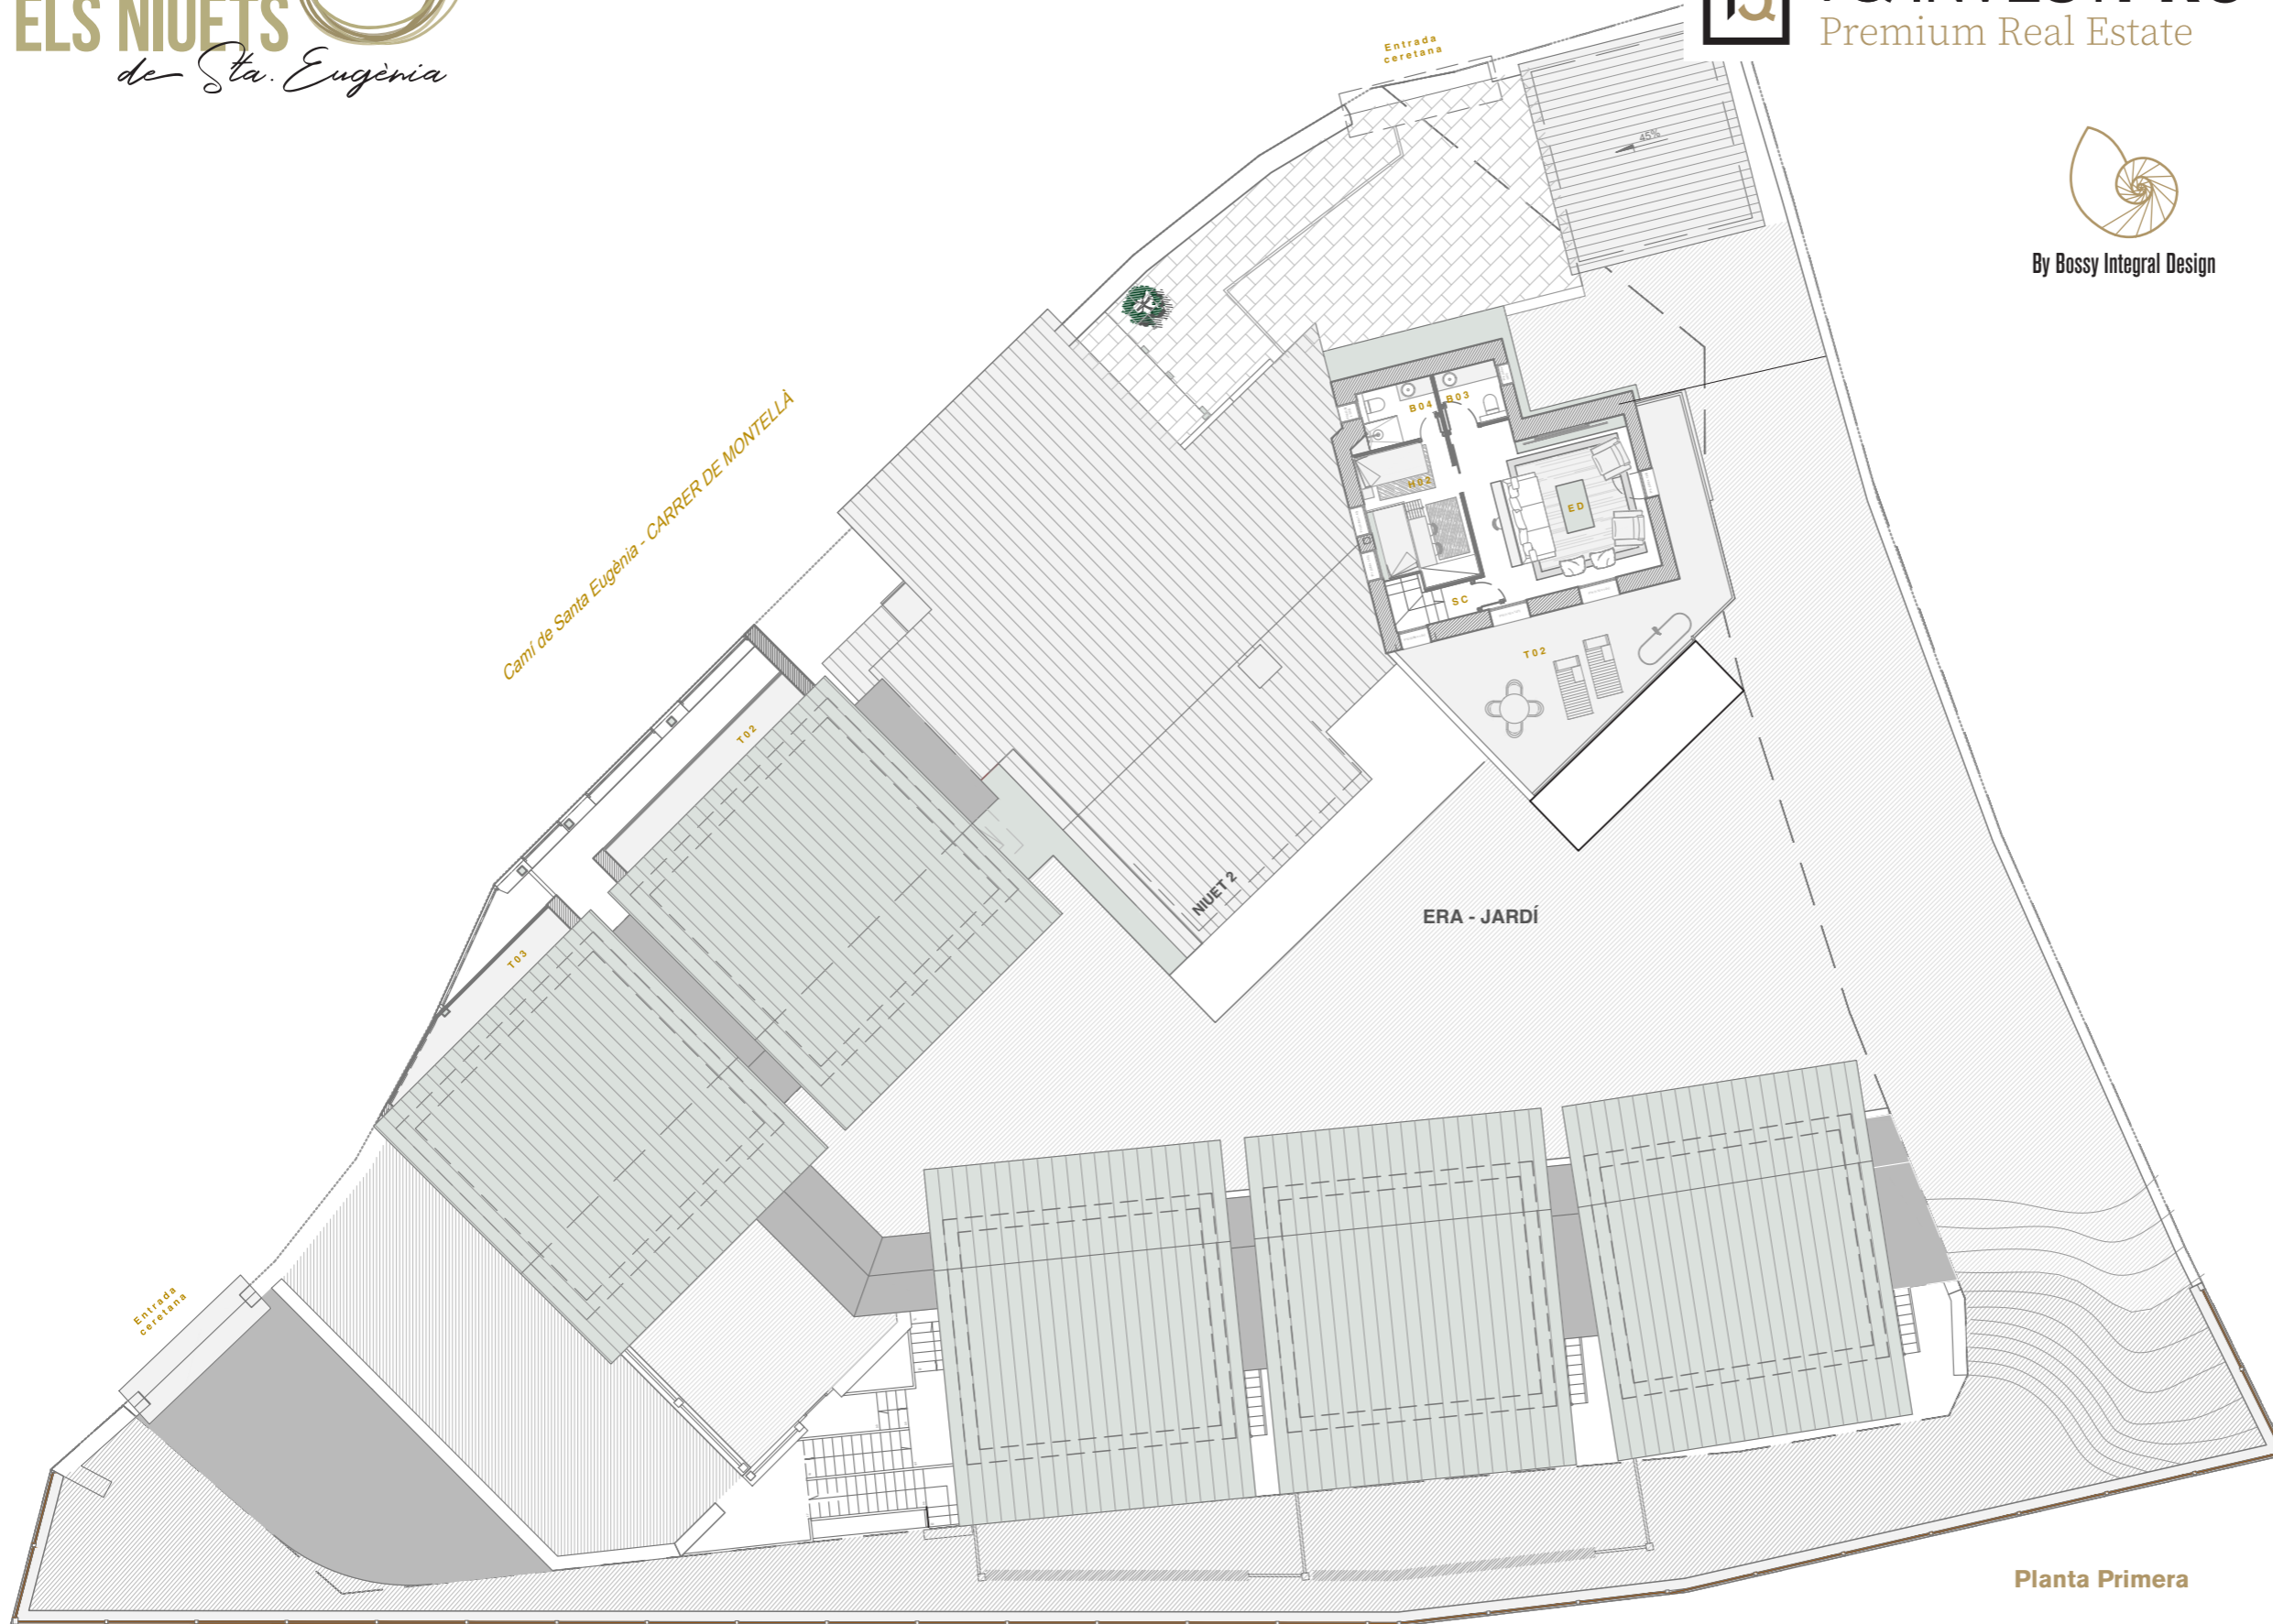

By Bossy Integral Design

PLANTA PRIMERA

Planta general
"Els Niuets de Santa Eugènia"

Secció NIUETS

- P1
- PB

- P-1
- P-2

Planta Primera

TQ InvestPro se reserva el derecho a efectuar, en el transcurso de la ejecución de las obras, las modificaciones que estime necesarias por exigencias de orden técnico, jurídico o comercial, sin que ello afecte a una reducción de las calidades de la vivienda. Las superficies detalladas en este plano son aproximadas. El equipamiento de la vivienda será siempre el que se indica en la memoria de calidades. Los muebles representados en este plano tienen únicamente efecto decorativo. Este plano anula cualquier otro emitido con anterioridad.